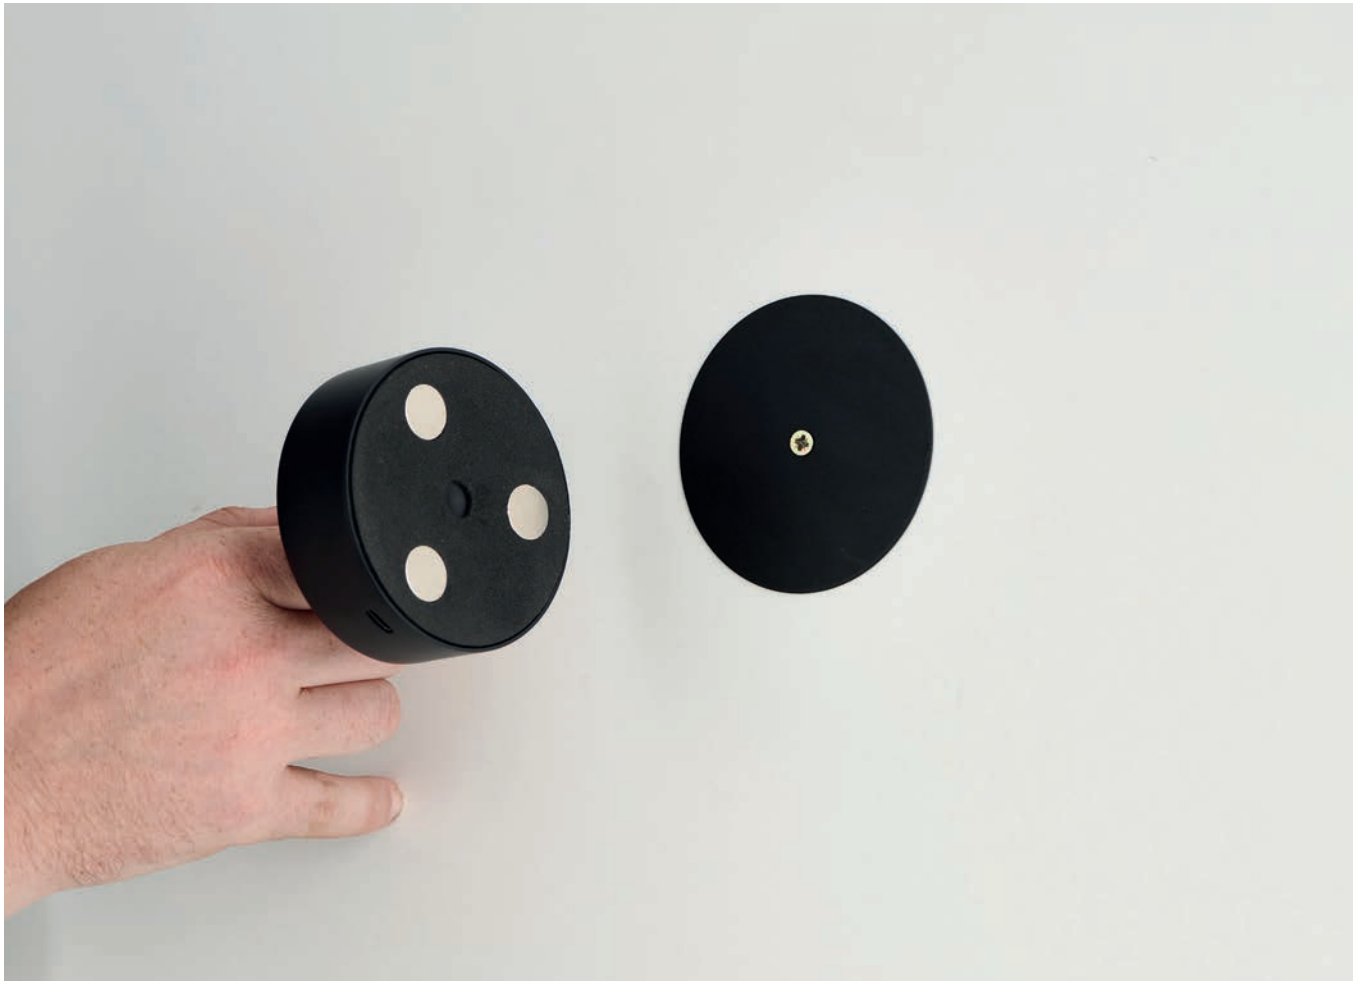

COMO Round Wall

Como Round Wall WH
AZ5629

Como Round Wall BK
AZ5630

Technical information

| | | |
|--------------|--------------------------------|--------------------------------|
| Code | AZ5629 | AZ5630 |
| Color | ○ sand white | ● sand black |
| Material | metal | metal |
| Light source | 1 x LED integrated | 1 x LED integrated |
| Power | 3W | 3W |
| Kelvins | 3000K | 3000K |
| Lumens | 206lm | 198lm |
| Others | Type of control: DIMMER SWITCH | Type of control: DIMMER SWITCH |