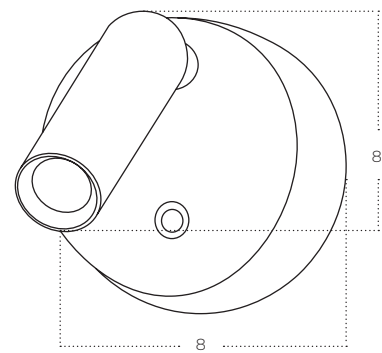

COMO Round Wall

Como Round Wall WH
AZ5629

Como Round Wall BK
AZ5630

Technical information

| | | |
|--------------|--------------------------------|--------------------------------|
| Code | AZ5629 | AZ5630 |
| Color | ○ sand white | ● sand black |
| Material | metal | metal |
| Light source | 1 x LED integrated | 1 x LED integrated |
| Power | 3W | 3W |
| Kelvins | 3000K | 3000K |
| Lumens | 206lm | 198lm |
| Others | Type of control: DIMMER SWITCH | Type of control: DIMMER SWITCH |