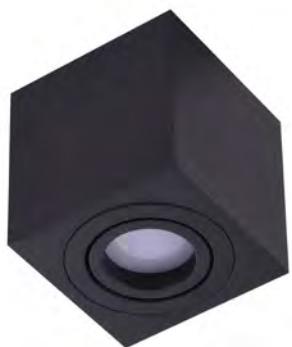

## BRANT SQUARE SMART WIFI

**BLACK** **AZ3725** EAN: 5901238437253

**WHITE** **AZ3726** EAN: 5901238437260

Dimmable

CCT

RGB

ON/OFF

SCENES