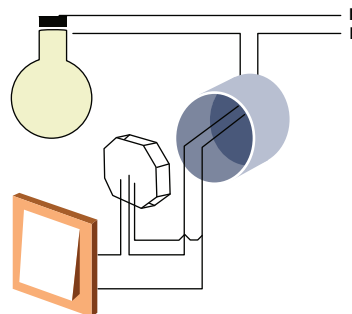

### Technical specifications

Source: **AC 100-240V**

Dimensions (mm): **50x46**

Power: **150W**

IP: **20**

Voltage frequency: **50/60HZ**

włącznik dzwonekowy  
bell switch

ściemnienie za pomocą włącznika  
dimming by a switch