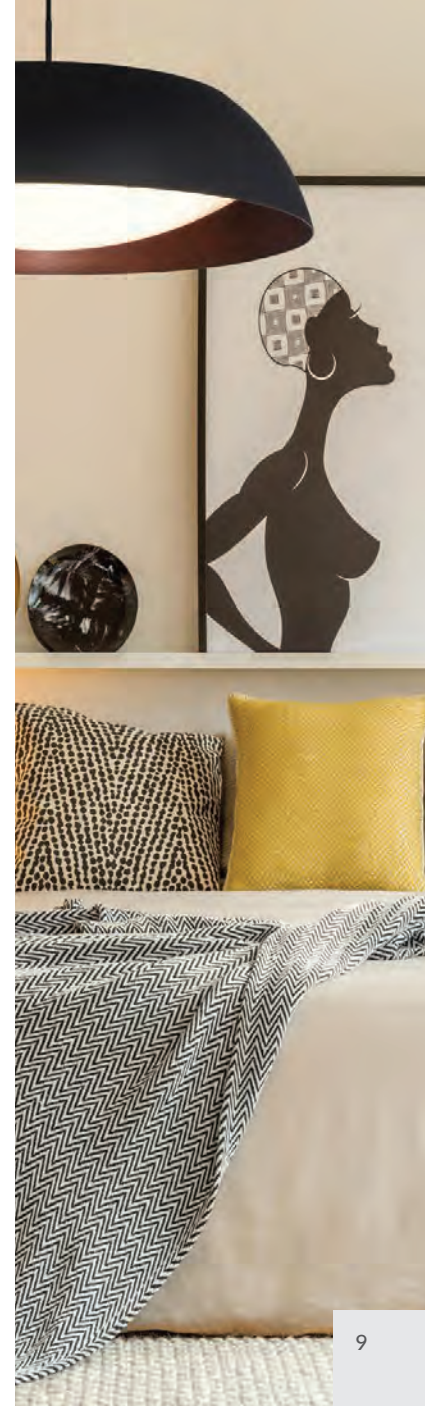

The AZzardo Smart system works on a 2.4GHz Wi-Fi network. This is the most common wireless communication band. You do not need access gateways, modifications or changes to your router settings. Just add a Smart device to the Application and you can start managing it immediately.

The AZzardo Smart app works on the most popular Android and iOS operating systems. Wherever you are having access to the internet on your mobile device, you can control Smart devices in your home. From now on you will have full control over what is happening in your home.

You can connect up many smart devices to the system. Thanks to smart power sockets and a power strip we can also control traditional devices. The application allows us to add users to whom we grant permissions enabling full or limited access to the management of our smart devices. We can add many independent locations to the application, such as a home or office.