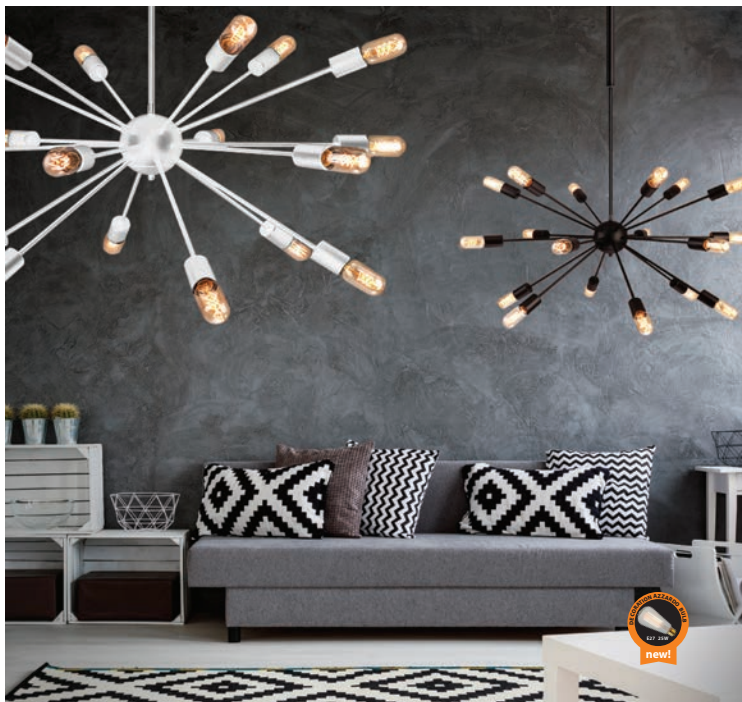

18x E27 60W
metal

ZIKO G9

**Ziko Holder**

- ❶ AZ2681 (black)
- ❷ AZ3117 (white)
- ❸ AZ3554 (antique)

aluminium

**Ziko Base 1**

- ❶ AZ3408 (black)
- ❷ AZ3119 (white)
- ❸ AZ3459 (antique)

aluminium