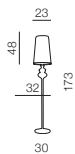

Baroco floor

- 1 AZ0309 (silver*)
- 2 AZ0063 (black**)

E27 1x 15W
metal/artificial material*
metal/fabric**