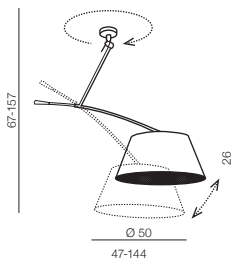

BARCELONA

Barcelona

LAMP BODY + NF OR DS
SHADES

1x E27 MAX 60W
metal/fabric/acryl