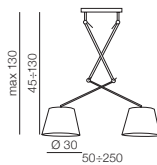

Adam 2 S

LAMP BODY + ZF
SHADES
2x E27 MAX 60W
metal/fabric