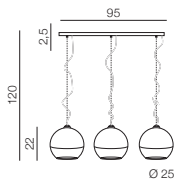

Silver Ball 3 line

AZ4751 (chrome)

E27 3x Max 40W
metal/glass