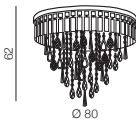

1 CHROME

2 ROSE GOLD

2^{IN}ONE LAMP
PENDANT/TOP

Kalabria XL

1 AZ2926 (chrome)

new 2 AZ4905 (rose gold)TOP/PENDANT
12x G9 Max 40W
metal/crystal

62

Ø 80