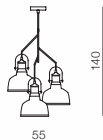

Darling 3 line

AZ2144

(black)

E27 3x MAX 40W
metal

Darling 3

AZ2147

(black)

E27 3x MAX 40W
metal