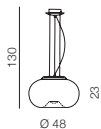

Optima

AZ0184
E27 5x 40W
metal/glass
chrome/white