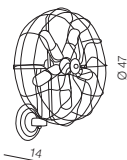

Fan Wall

AZ1349

(black)

5x E27 MAX 60W
metal