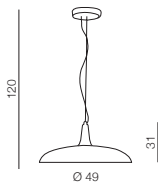

1 WHITE

2 BLACK

1 WHITE

2 BLACK

Perugia

- 1 AZ1334 (white)
- 2 AZ1335 (black)

1x E27 MAX 60W
metal/wood

MAGMA