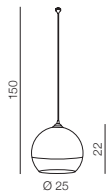

Silver Ball 25

AZ0733

E27 1x 60W

metal/chrome/glass