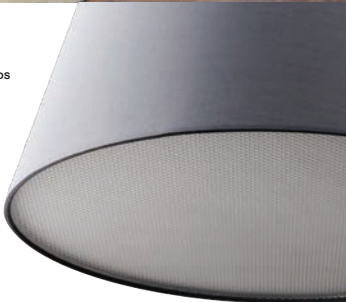

Barcelona

LAMP BODY + NF OR DS
SHADES

1x E27 MAX 60W
metal/fabric/acryl