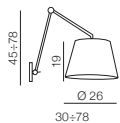

Adam Wall S

LAMP BODY + ZF
SHADES
1x E27 MAX 60W
metal/fabric