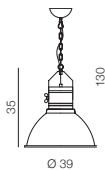

E27 1x MAX 40W
metal**Darling 3 line****AZ2144**

(black)

E27 3x MAX 40W
metal**Darling 3****AZ2147**

(black)

E27 3x MAX 40W
metal

DUNCAN

**Duncan****AZ1582**1x E27 60W
metal/wood
white

Ø 60