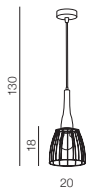

Terata 1

AZ2948

1x E27 Max 60W
wood/metal