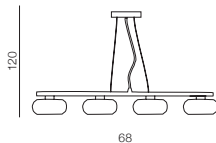

Rubic 4

AZ0493

G9 4x 40W

metal/chrome/acryl