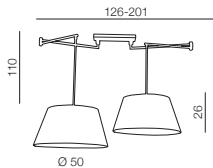

Natalia 2 S

LAMP BODY + NF OF DS

SHADES

2x E27 MAX 60W

metal/fabric/acryl