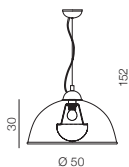

Toma

AZ2376

(black)

E27 1x MAX 60W
metal