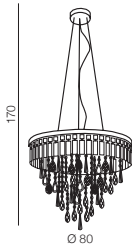

1 CHROME

2 ROSE GOLD

2^{IN}ONE LAMP
PENDANT/TOP

Kalabria XL

1 AZ2926 (chrome)

new 2 AZ4905 (rose gold)TOP/PENDANT
12x G9 Max 40W
metal/crystal

62

Ø 80