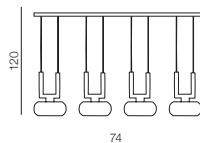

Rubic 4 A

AZ0494

G9 4x 40W

metal/chrome/acryl