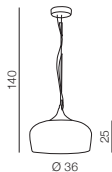

E27 1x MAX 60W

metal

1 WHITE

2 BLACK

Parma

- 1 AZ1330 (white)
- 2 AZ1331 (black)

1x E27 MAX 60W
metal/wood

PARMA CO