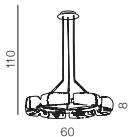

Fiona 8

AZ0154

G9 8x 40W
metal/glass
chrome/white