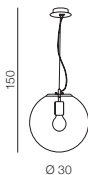

Ø 30

Iris 30

- 1 **AZ3106** (chrome)
- 2 **AZ3109** (copper)
- 3 **AZ3132** (gold)

E27 1x 40W only LED metal/glass