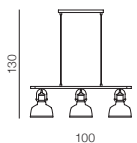

Darling 3 line glass

AZ2145
E14 3x MAX 40W
glass/metal