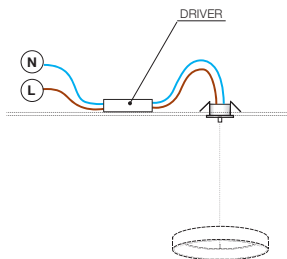

maximum LOAD **9 kg**