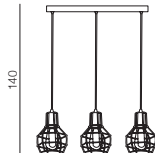

metal

130

Ø 15

Carron 1

AZ1659
(copper)
E27 60W
metal

140

70

Carron 3 line