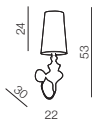

Baroco wall

- 1 AZ0308 (silver*)
- 2 AZ0062 (black**)

E27 1x 11W
metal/artificial material*
metal/fabric**