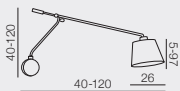

Sevilla

LAMP BODY + ZF OF DS
SHADES

1x E27 MAX 60W
metal/fabric