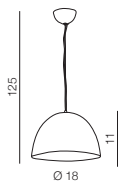

Modena 18

AZ1393

(black/gold)

1x E14 MAX 40W

metal