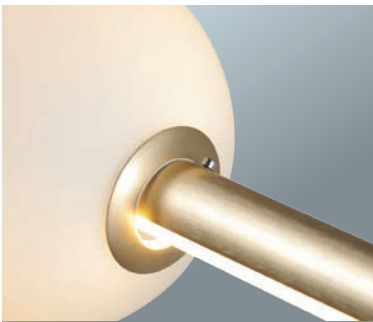

LED 48W 3120lm DIMM 3000K
metal/glass

SILVER BALL

**Silver Ball 18****AZ0731**

E27 1x 60W

metal/chrome/glass

**Silver Ball 25****AZ0733**

E27 1x 60W

metal/chrome/glass