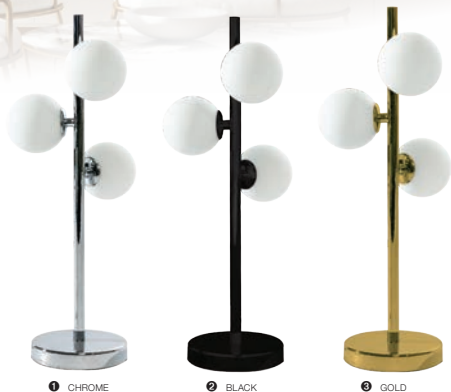

❶ CHROME

❷ BLACK

❸ GOLD