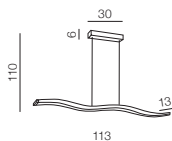

Bertone pendant

AZ1290

(chrome)

1x LED 37W 2100 lm
acryl/metal