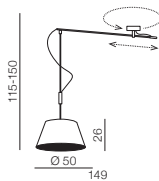

MALAGA

Malaga

**LAMP BODY + NF
SHADES**

1x E27 MAX 60W
metal/fabric/acryl