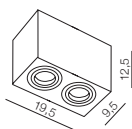

Eloy 2

- 1 AZ1352 (aluminium)
- 2 AZ1355 (black/aluminium)
- 3 AZ2138 (black/black)
- 4 AZ1353 (white)
- 5 AZ1354 (white/aluminium)

GU10 2x MAX.50W
metal/aluminium