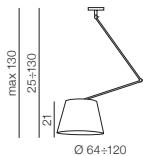

Adam S

LAMP BODY + ZF SHADES
1x E27 MAX 60W
metal/fabric