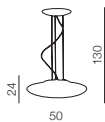

Pires 50

AZ0277

E27 3x 60W
metal/glass
chrome/white