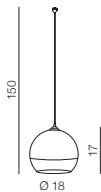

SILVER BALL

Silver Ball 18

AZ0731

E27 1x 60W

metal/chrome/glass