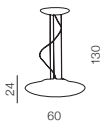

Pires 60

AZ0278

E27 4x 60W
metal/glass
chrome/white