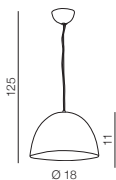

Modena 18

- 1 **AZ1399** (chrome)
  1x E14 MAX 40W
  metal