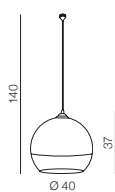

Silver Ball 40

AZ0734

E27 1x 60W

metal/chrome/glass