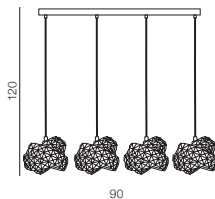

Bari 4

AZ2105

G9 4x MAX 40W
metal/crystal