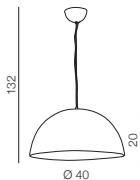

1 CHROME

2 WHITE/GOLD

Modena 18

- 1 **AZ1399** (chrome)
1x E14 MAX 40W
metal

Modena 40

- 1 **AZ1400** (chrome)
- 2 **AZ1397** (white/gold)
1x E27 MAX 60W
metal

Modena 50

- 1 **AZ1401** (chrome)
- 2 **AZ1398** (white/gold)
1x E27 MAX 60W
metal