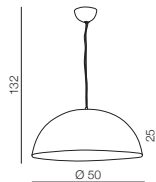

Modena 50

AZ1395

(black/gold)

1x E27 MAX 60W

metal