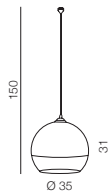

Silver Ball 35

AZ0732

E27 1x 60W

metal/chrome/glass