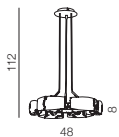

Fiona 6

AZ0123

G9 6x 40W
metal/glass
chrome/white