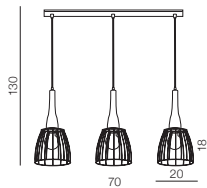

Terata 1

AZ2948

1x E27 Max 60W
wood/metal

Terata 3

AZ2949

3x E27 Max 60W
natural oak wood/metal