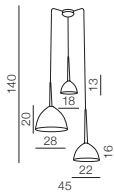

E14 8x 50W
metal/glass

ELIZA

Eliza 1

AZ3334

(black)

E14 1xMax 60W only LED
metal/glass

Eliza 3

AZ3333