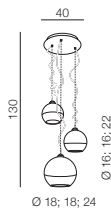

Silver Ball 3

AZ4750 (chrome)

E27 3x Max 40W
metal/glass