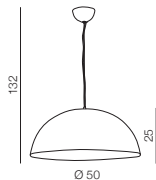

1 CHROME

2 WHITE/GOLD

Modena 18

- 1 **AZ1399** (chrome)
1x E14 MAX 40W
metal

Modena 40

- 1 **AZ1400** (chrome)
- 2 **AZ1397** (white/gold)
1x E27 MAX 60W
metal

Modena 50

- 1 **AZ1401** (chrome)
- 2 **AZ1398** (white/gold)
1x E27 MAX 60W
metal