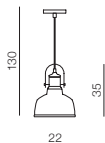

4x E14 Max 40W
metal/fabric

**Tessio Wall****AZ1281**

(white)
1x E14 60W
metal/leather

**Tessio 4****AZ1282**

(white)
4x E14 60W
metal/leather

**Tessio 30****AZ1289**

(white)
1x E27 60W
metal/leather

DARLING GLASS