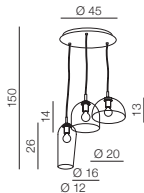

Blanca 3

- 1 AZ3336 (smoky)
- 2 AZ3338 (champagne)

E14 1xMax 40W only LED
metal/glass