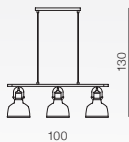

Darling 1

AZ2409

(black)

E27 1x MAX 40W
metal