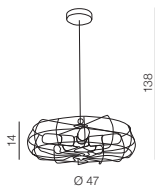

Fan Pendant

AZ2532

(black)

5x E27 MAX 60W
metal