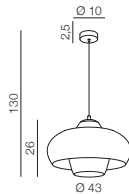

G9 9x 40W only LED
metal/chrome/glass

VALTEN

Valten 32

- ❶ AZ3167 (chrome)
- ❷ AZ3169 (black)

E27 1x Max 60W only LED
metal/glass

Valten 43

AZ3166

E27 1x Max 60W only LED
metal/glass
chrome