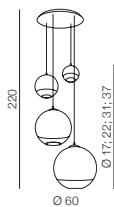

Silver Ball 4

AZ2531

4x E27 60W
metal/chrome/glass