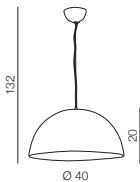

Modena 40

AZ1394

(black/gold)

1x E27 MAX 60W

metal