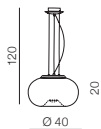

Optima 2

AZ0205
E27 3x 40W
metal/glass
chrome/white